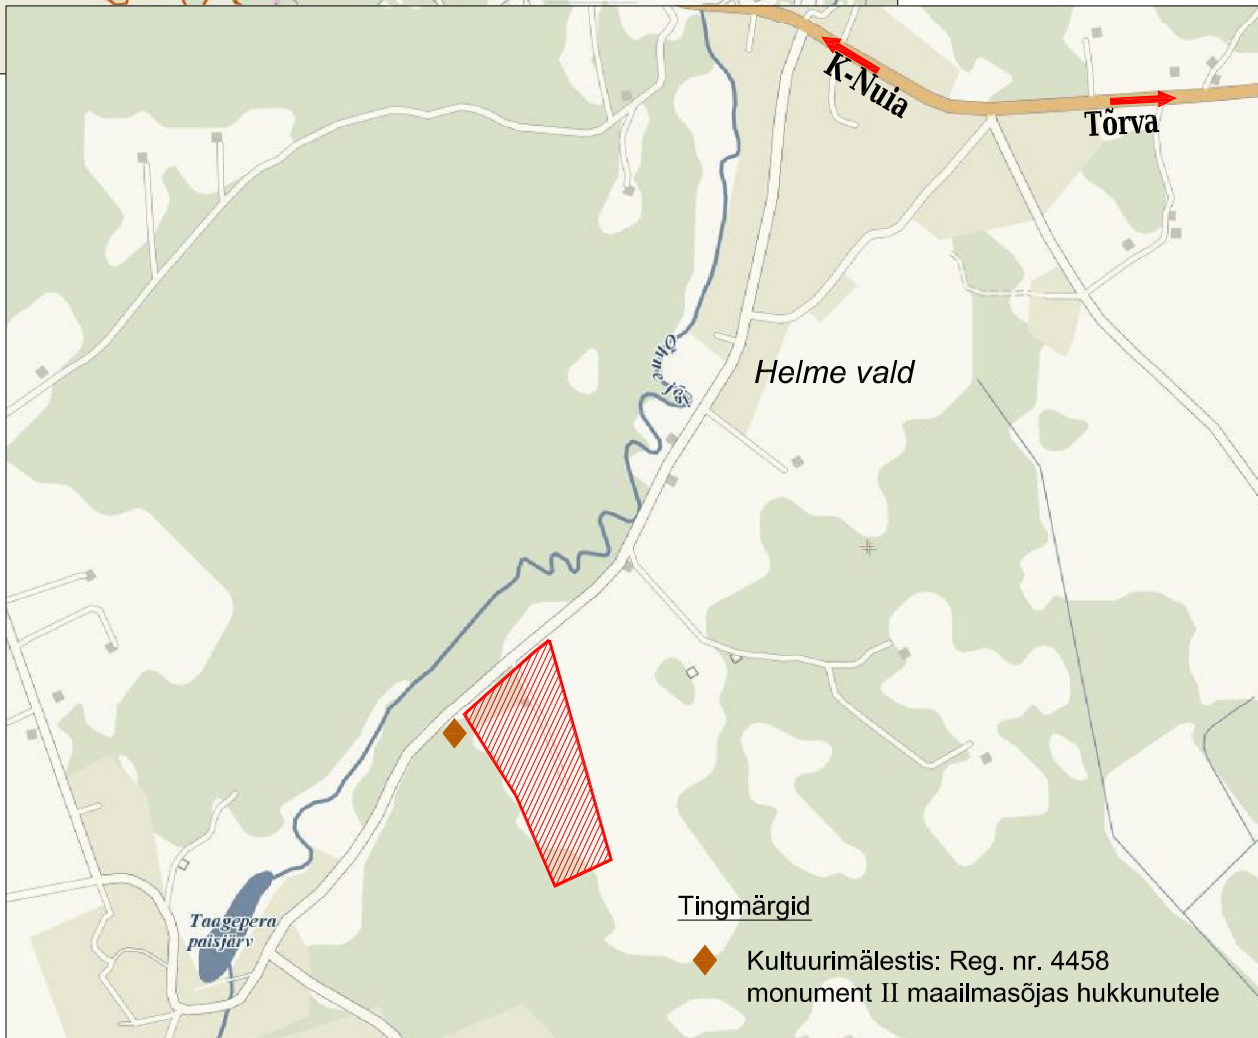

**PLANEERITAV
ALA**

Tingmärgid

◆ Kultuurimälestis: Reg. nr. 4458
monument II maailmasõjas hukkunutele

09079

Valga maakond, Helme vald, Ala küla,
Sooglemäe maaüksuse ja selle lähiala detailplaneering

MTR nr 10053747-0001